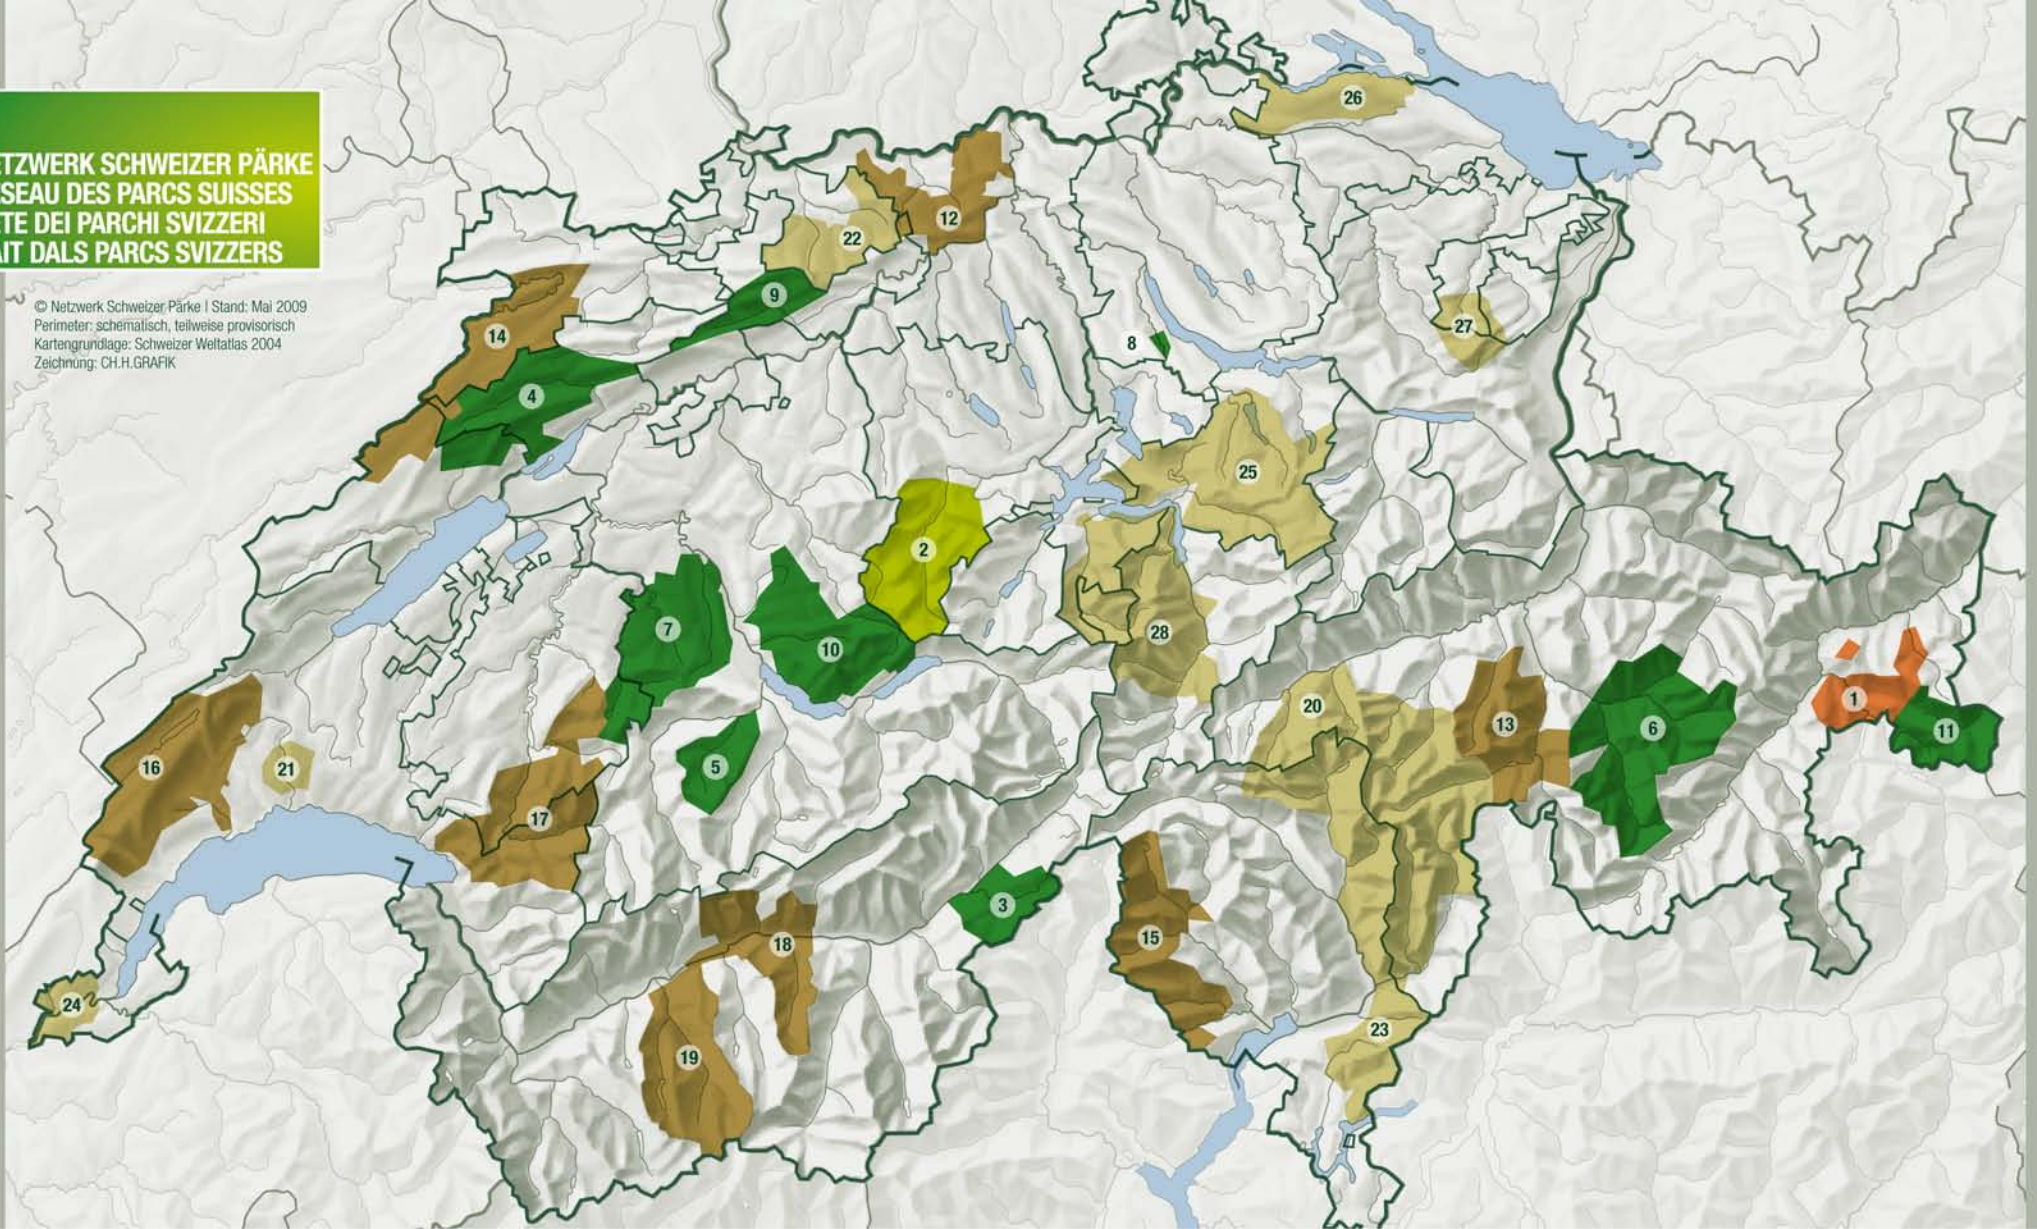

**NETZWERK SCHWEIZER PÄRKE
RESEAU DES PARCS SUISSES
RETE DEI PARCHI SVIZZERI
RAIT DALS PARCS SVIZZERS**

© Netzwerk Schweizer Pärke | Stand: Mai 2009
Perimeter: schematisch, teilweise provisorisch
Kartengrundlage: Schweizer Weltatlas 2004
Zeichnung: CH.H.GRAFIK

Anerkennung aufgrund Nationalparkgesetz

1 | Schweizerischer Nationalpark Engadina GR (seit 1914)

Park von nationaler Bedeutung

2 | Unesco Biosphäre Entlebuch LU (Biosphäre seit 2001,
Betrieb Regionaler Naturpark seit 2008)

Kandidat für einen Park von nationaler Bedeutung

- 3 | Landschaftspark Binnental VS (Errichtung Regionaler Naturpark)
- 4 | Parc naturel régional Chasseral BE/VD (Errichtung Regionaler Naturpark)
- 5 | Regionaler Naturpark Diemtigtal BE (Errichtung Regionaler Naturpark)
- 6 | Parc Ela GR (Errichtung Regionaler Naturpark)
- 7 | Regionaler Naturpark Gantrisch BE (Errichtung Regionaler Naturpark)
- 8 | Wildnispark Zürich Sihlwald ZH (Errichtung Natur-Erlebnispark)
- 9 | Regionaler Naturpark Thal SO (Errichtung Regionaler Naturpark)
- 10 | Regionaler Naturpark Thunersee-Hohgant BE (Errichtung Regionaler Naturpark)
- 11 | Biosfera Val Müstair GR (Errichtung Regionaler Naturpark)

Ideen und Vorbereitungsarbeiten für Pärke

- 20 | Nationalpark Adula GR/TI
- 21 | Parc naturel périurbain Bois de Jorat VD
- 22 | Jurapark Baselland BL
- 23 | Parco del Camoghè TI
- 24 | Parc régional naturel Genève GE
- 25 | Regionaler Naturpark Muotathal-Schwyz SZ
- 26 | Landschafts-/Naturpark Seerücken - Untersee TG
- 27 | Naturerlebnispark Schwägalp-Säntis AR
- 28 | Regionaler Naturpark Urschweiz NW/UR/OW