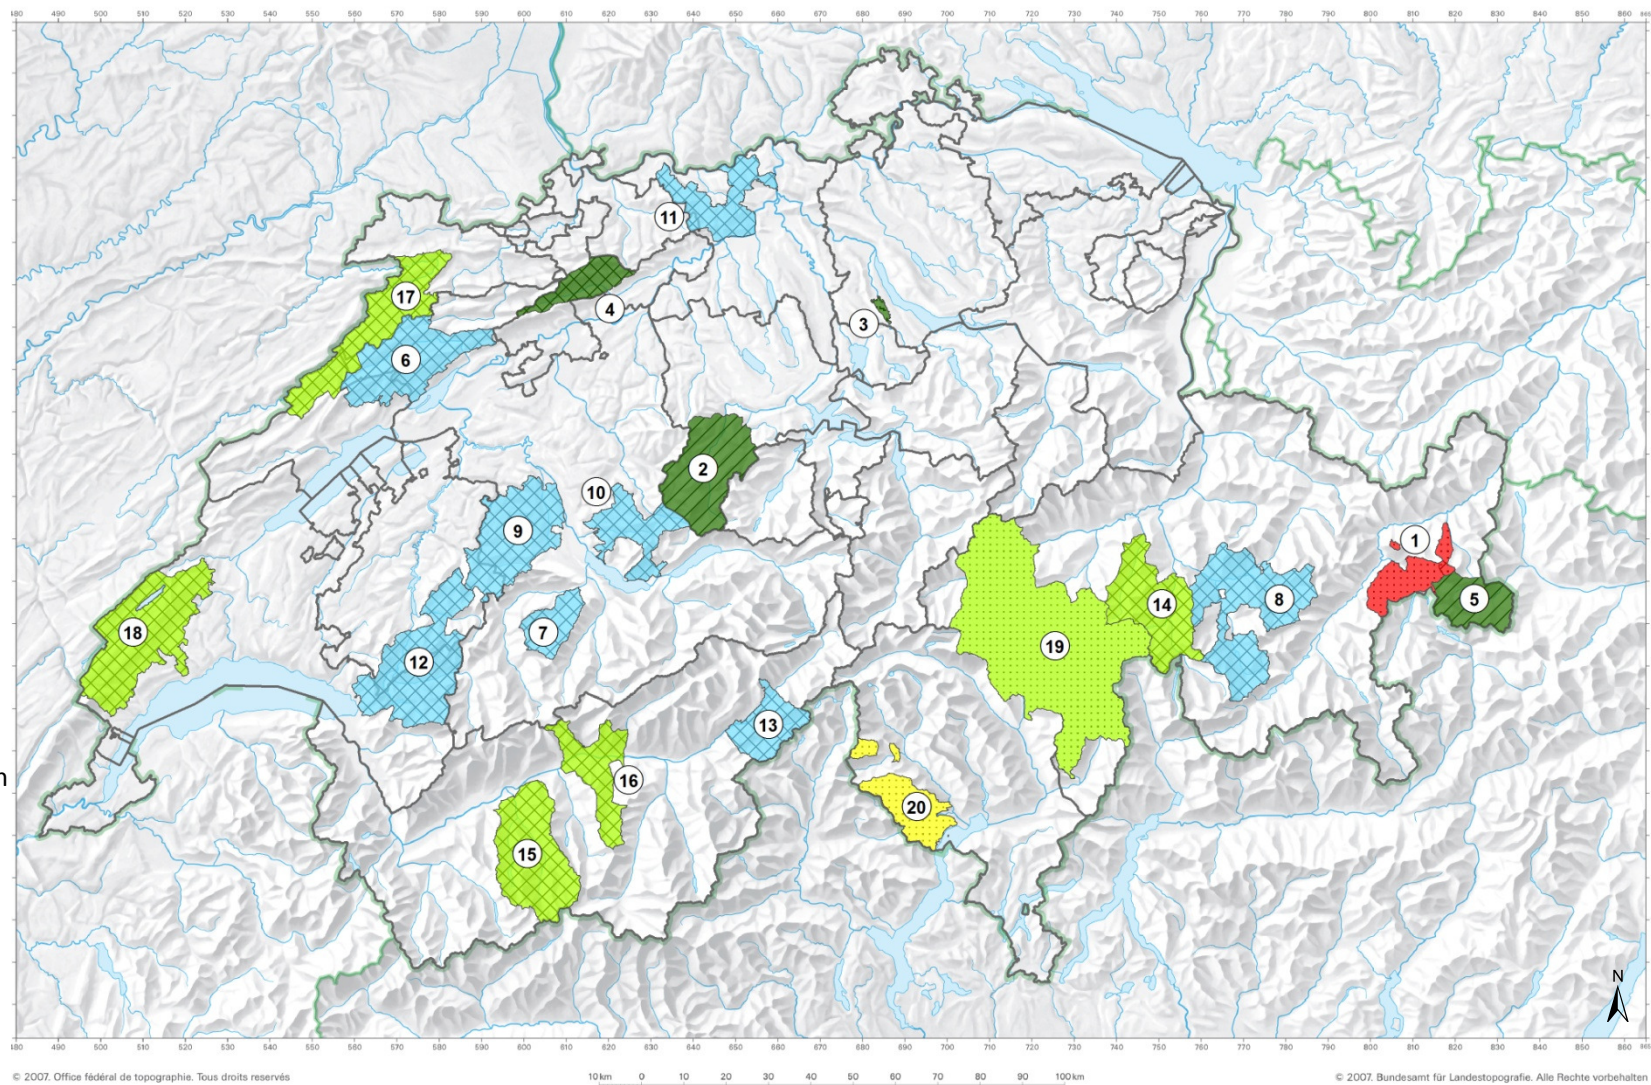

Parcs suisses – Etat au 4 janv 2011

Réalisé le: 04.01.2011;
Réseau des parcs suisses AJ/EB

Source: Questionnaire Panorama des
parcs 2010 et données SIG de l'OFEV des
conventions-programmes 2008/2009

Fond de carte: 1mio_relief Swisstopo

- 1 Schweizerischer Nationalpark
- 2 Biosphäre Entlebuch
- 3 Wildnispark Zürich Sihlwald
- 4 Naturpark Thal
- 5 Biosfera Val Müstair

- 6 Parc régional Chasseral
- 7 Naturpark Diemtigtal
- 8 Parc Ela
- 9 Naturpark Gantrisch
- 10 Naturpark Thunersee-Hohgant

- 11 Jurapark Aargau
- 12 PNR Gruyère Pays-d'Enhaut
- 13 Naturpark Binntal
- 14 Naturpark Beverin
- 15 PNR Val d'Hérens

- 16 Naturpark Pfyn-Finges
- 17 PNR du Doubs
- 18 PNR Jura Vaudois
- 19 Parc Adula
- 20 Parco Nazionale del Locarnese

PNR = Parc naturel régional